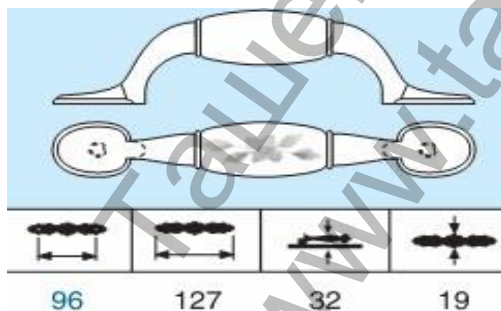

Дръжка Rei мебелна метал и порцелан 127x32x19 мм, стар месинг и кафяво цвете, R 835-96 AB/FLW

Продукт: [Дръжка Rei мебелна метал и порцелан 127x32x19 мм, стар месинг и кафяво цвете, R 835-96 AB/FLW](#)